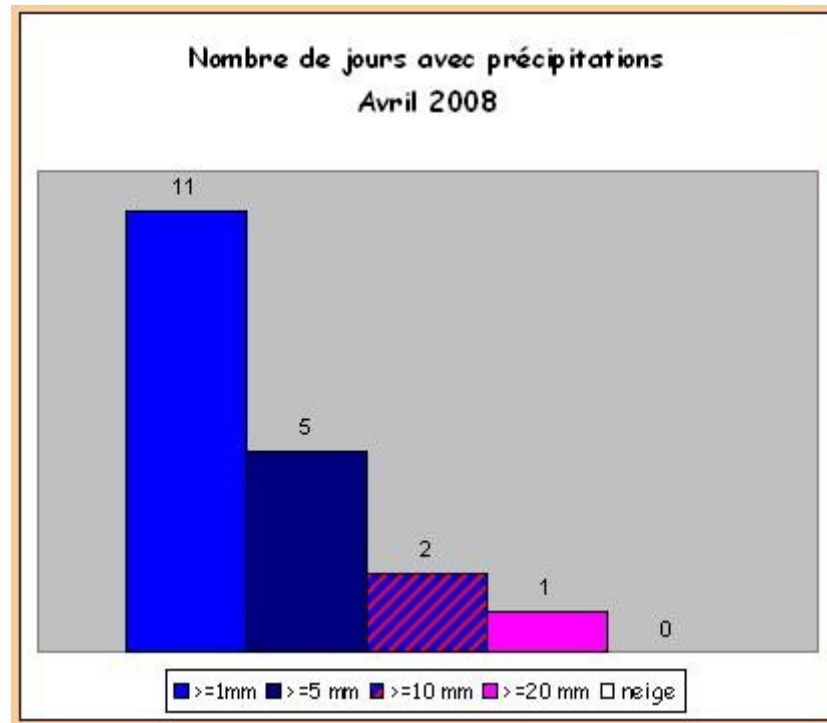

Graphique du nombre de jours avec précipitations

Résumé du mois écoulé