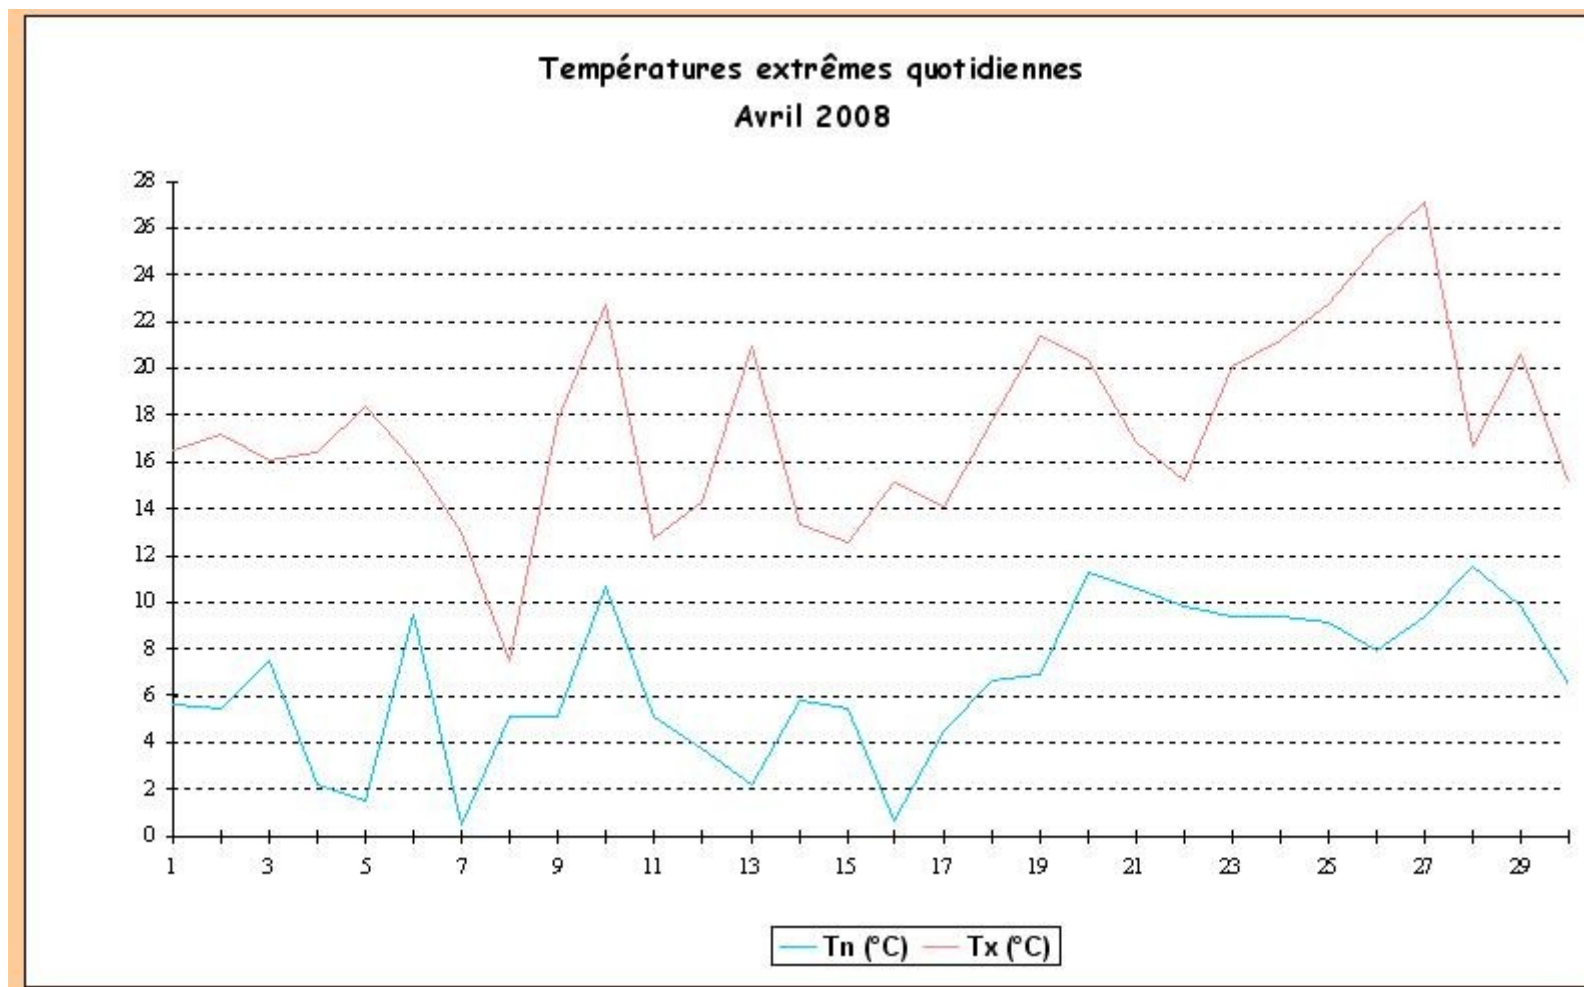

-Graphique des températures extrêmes quotidiennes à 1.50 m

LES PRECIPITATIONS QUOTIDIENNES

Le Graphique des précipitations quotidiennes