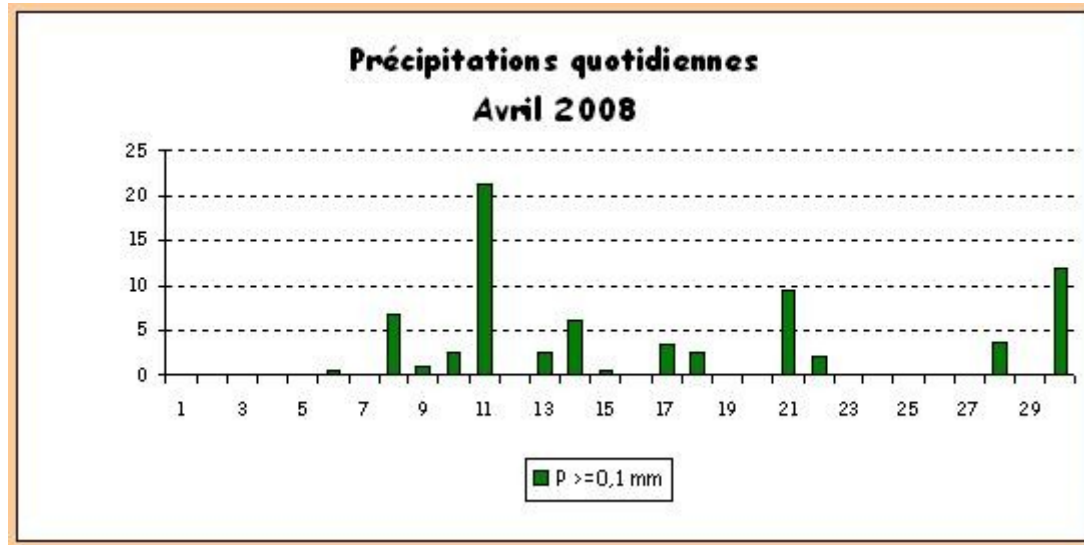

Tableau des extrêmes décennaires (en rapport avec Tn et Tx à 1.50 m)

Avril 2008	Températures extrêmes décennaires			
	Tn		Tx	
	La plus basse	La plus élevée	La plus basse	La plus élevée
Décade 1	+ 0.5 °C	+ 10.7 °C	+ 7.5 °C	+ 22.7 °C
Décade 2	+ 0.7 °C	+ 11.3 °C	+ 12.6 °C	+ 21.4 °C
Décade 3	+ 6.5 °C	+ 11.5 °C	+ 15.1 °C	+ 27.1 °C

Les GRAPHIQUES

LES TEMPERATURES EXTRÊMES QUOTIDIENNES minimales (Tn) et maximales (Tx)

-Graphique des températures extrêmes quotidiennes à 1.50 m

LES PRECIPITATIONS QUOTIDIENNES

Le Graphique des précipitations quotidiennes