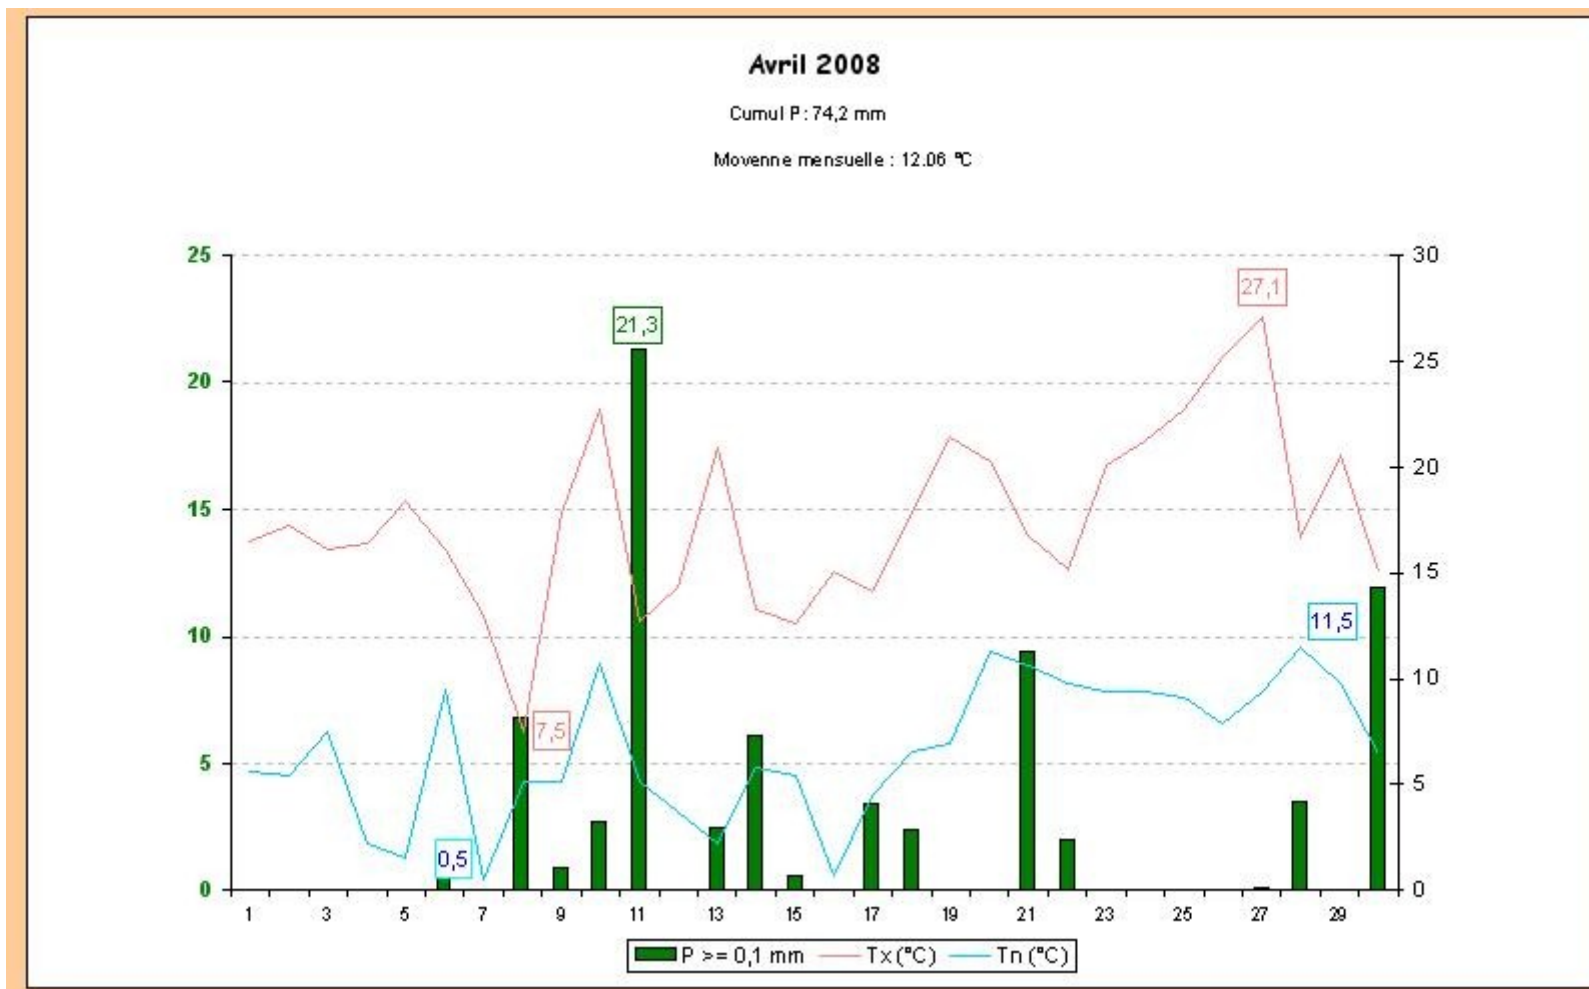

Tableau des extrêmes décennaires (en rapport avec Tn et Tx à 1.50 m)

Avril 2008	Températures extrêmes décennaires			
	Tn		Tx	
	La plus basse	La plus élevée	La plus basse	La plus élevée
Décade 1	+ 0.5 °C	+ 10.7 °C	+ 7.5 °C	+ 22.7 °C
Décade 2	+ 0.7 °C	+ 11.3 °C	+ 12.6 °C	+ 21.4 °C
Décade 3	+ 6.5 °C	+ 11.5 °C	+ 15.1 °C	+ 27.1 °C

Les GRAPHIQUES

LES TEMPERATURES EXTRÊMES QUOTIDIENNES minimales (Tn) et maximales (Tx)

-Graphique des températures extrêmes quotidiennes à 1.50 m

LES PRECIPITATIONS QUOTIDIENNES

Le Graphique des précipitations quotidiennes

Graphique du nombre de jours avec précipitations

Résumé du mois écoulé

En parallèle à ce "travail" consultez s'il vous plaît mon [Bilan climatologique depuis 2004](#) régulièrement mis à jour sur le site de mon ami [Génépis](#).